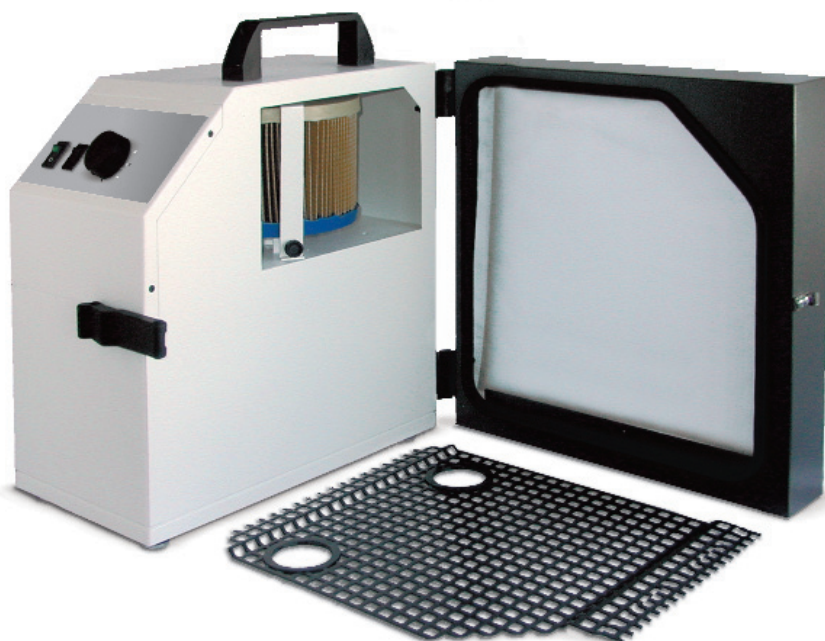

V4000

Aspiration mobile

Aspirateur portatif ou à fixer.

- Les aspirateurs Zubler, munis d'un double système de filtrage sont livrables sous la version:
 - mobile
 - à fixer sous un plan de travail.Son pan incliné donne un accès facile au potentiomètre de puissance, à la commande du mode manuel ou à déclenchement automatique.
- Cet aspirateur compact est relativement silencieux compte tenu du débit d'air offert. Il filtre aussi bien les poussières que les vapeurs nocives avec l'utilisation d'un filtre à charbons actifs.
- Ces modèles sont les premiers pas dans une gamme importante d'aspirateurs.

V4010 - V4011 - V4050

Technique de filtrage du modèle V4000

Toutes les aspirations **V4000** sont systématiquement dotées d'un double filtre. Les poussières sont collectées dans le sac filtre. Le sac plein se retire facilement et se jette sans dégagement de poussière. La cartouche filtre fin apporte une sécurité complémentaire et dure longtemps. La qualité du filtre satisfait aux normes de la classe de poussières « M » selon DIN EN 60335-2-69.

Filtre

En alternative au sac-filtre standard, il existe un sac-filtre grande contenance pour des besoins particuliers comme les sableuses. La porte grande largeur du modèle **V4050** est compatible sur le modèle **V4000** et peut être utilisée en combinaison alternative.

Filtre à charbons actifs

Installé à la place du filtre-fin, il est recommandé pour les postes à résine. Grâce à la présence de charbons actifs, les vapeurs toxiques sont absorbées, comme par exemple celles dégagées lors du meulage de la résine et du mélange des monomères. Le filtre à charbons actifs se présente sous la forme d'une cartouche filtre rechargeable. Le remplacement des charbons actifs est donc facile, écologique et économique.